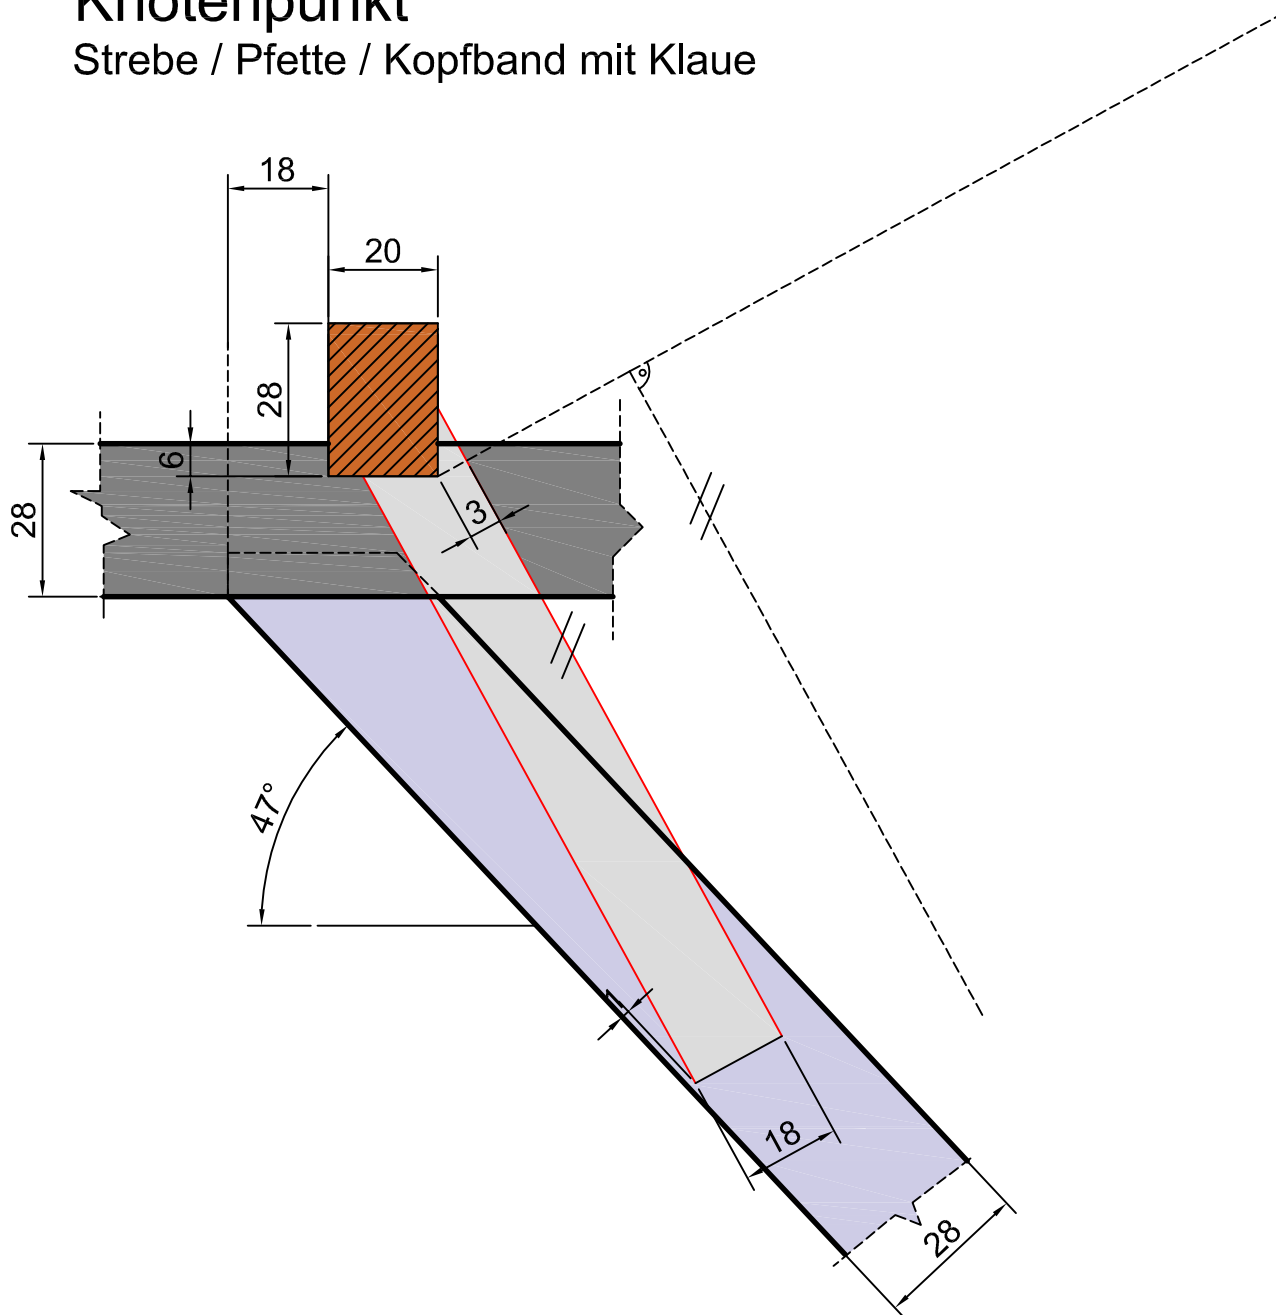

Knotenpunkt

Strebe / Pfette / Kopfband mit Klaue

Ablegemaß = 120 mm !

Kopfbanddicke 18 mm !

Kopfbandbreite 22 mm !

Zapfenlänge 8 mm !

Maßstab 1 : 10 !